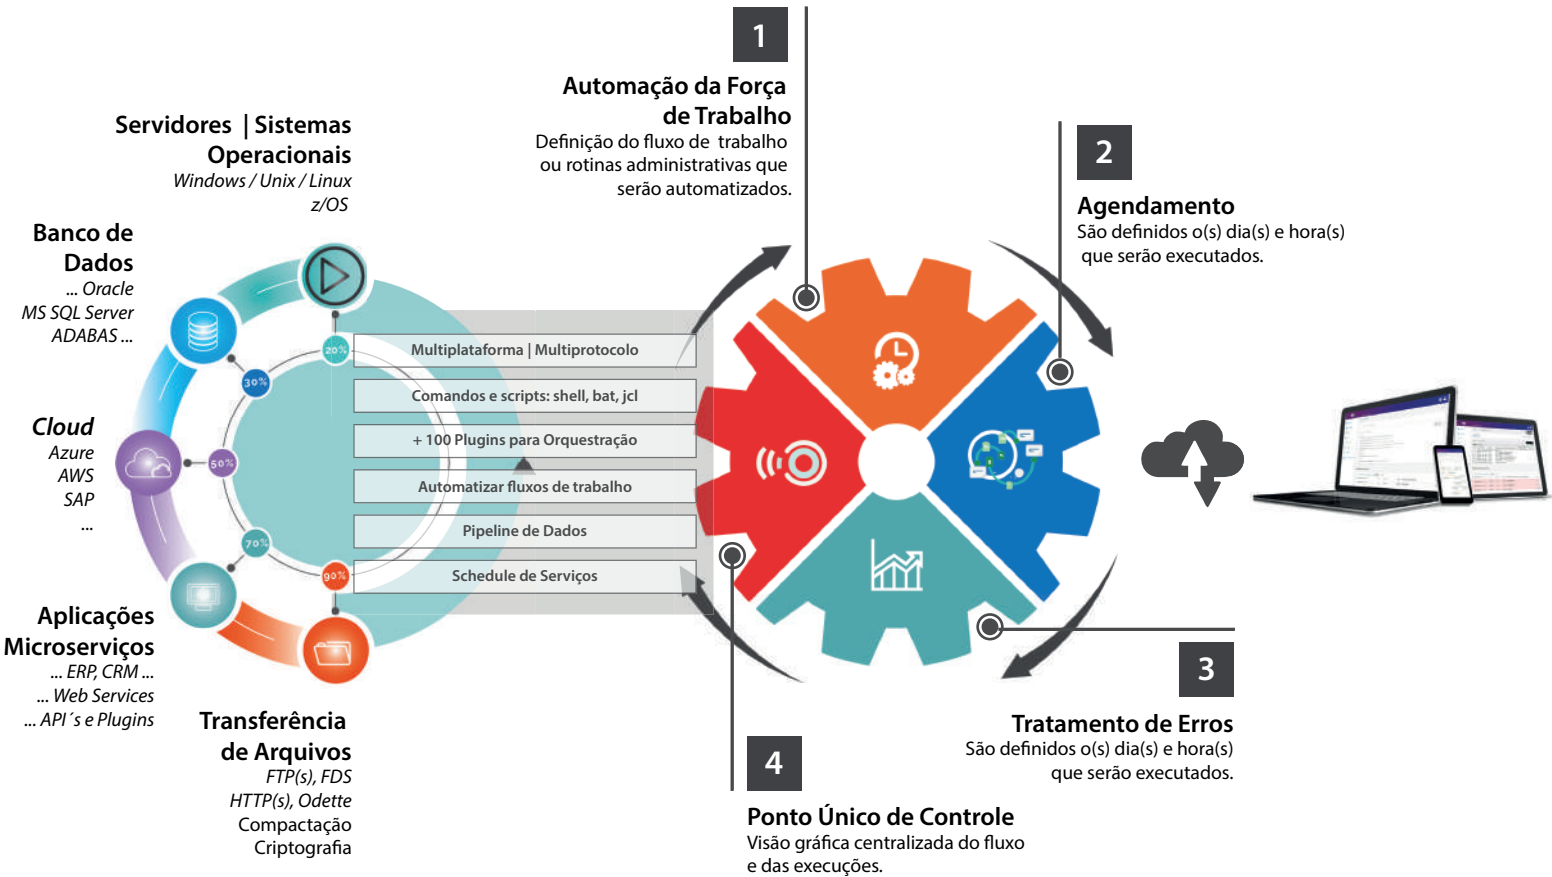

**Atuação Nacional [Público | Privado]**

**Equipe Multidisciplinar**

**Mais de 30 anos no Mercado de TI**

**Sediada em Brasília/DF**

**Soluções Robustas e Confiáveis**

# A ARQUITETURA POR TRÁS DA SOLUÇÃO

## A ORQUESTRAÇÃO

Nossa plataforma é uma ferramenta robusta, que facilita a coordenação e execução de rotinas, através de diferentes mecanismos de processamento e repositórios de dados de modo sistêmico, sem falhas ou riscos.